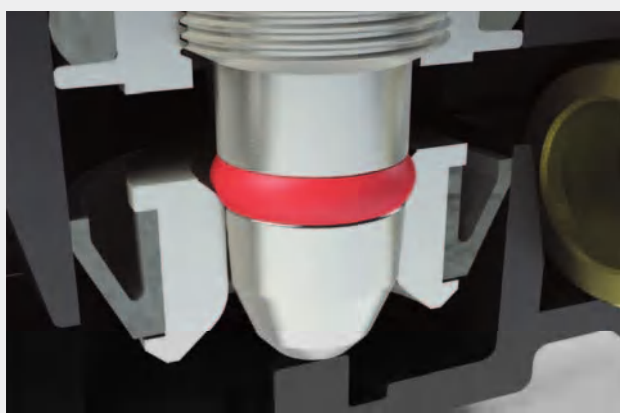

Reguladores de Flujo y Presión en línea

En Tecnopolímero para Panel

La presencia de una junta tórica garantiza una perfecta estanqueidad del regulador

Montaje empotrable

Montaje a pared mediante la inserción de tornillos M3

Serie FUNCTION

Reguladores de Flujo y Presión en línea

Reguladores de flujo en línea en tecnopolímero para panel

55940

Regulador de flujo en línea unidireccional tubo-tubo

Código	Ref.	Pack	■
55940 4	5594000004	10	
55940 6	5594000001	10	
55940 8	5594000002	10	
55940 10	5594000003	10	

55945

Regulador de flujo en línea unidireccional para cilindro macho short-tubo

Código	Ref.	Pack	■
55945 1/8 4	5594500007	10	
55945 1/8 6	5594500001	10	
55945 1/4 6	5594500002	10	
55945 1/4 8	5594500003	10	
55945 3/8 8	5594500004	10	
55945 3/8 10	5594500005	10	
55945 1/2 10	5594500006	10	

55950

Regulador de flujo en línea unidireccional para válvula tubo-macho short

Código	Ref.	Pack	■
55950 4 1/8	5595000007	10	
55950 6 1/8	5595000001	10	
55950 6 1/4	5595000002	10	
55950 8 1/4	5595000003	10	
55950 8 3/8	5595000004	10	
55950 10 3/8	5595000005	10	
55950 10 1/2	5595000006	10	